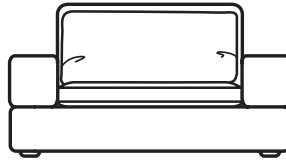

ASTOR

1629 Chair
w 98cm
d 95cm
h 77cm

1631LR Snuggler
w 136cm
d 95cm
h 77cm

1632LR Small Sofa
w 167cm
d 95cm
h 31"/77cm

1633LR Medium Sofa
w 203cm
d 95cm
h 77cm

1634LR Large Sofa
w 227cm
d 95cm
h 77cm

1636 Ottoman
w 87cm
d 70cm
h 40cm