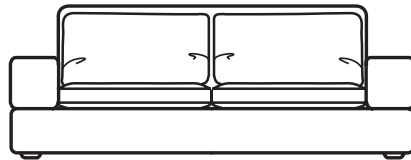

ASTOR

1629 Chair
w 98cm
d 95cm
h 77cm

1631LR Snuggler
w 136cm
d 95cm
h 77cm

1632LR Small Sofa
w 167cm
d 95cm
h 31"/77cm

1633LR Medium Sofa
w 203cm
d 95cm
h 77cm

1634LR Large Sofa
w 227cm
d 95cm
h 77cm

1636 Ottoman
w 87cm
d 70cm
h 40cm