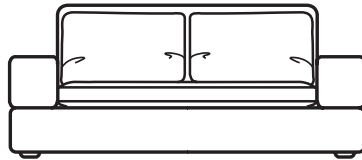

ASTOR

1629 Chair
w 98cm
d 95cm
h 77cm

1631LR Snuggler
w 136cm
d 95cm
h 77cm

1632LR Small Sofa
w 167cm
d 95cm
h 31"/77cm

1633LR Medium Sofa
w 203cm
d 95cm
h 77cm

1634LR Large Sofa
w 227cm
d 95cm
h 77cm

1636 Ottoman
w 87cm
d 70cm
h 40cm