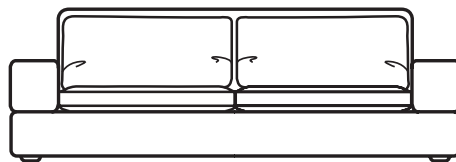

ASTOR

1629 Chair
w 98cm
d 95cm
h 77cm

1631LR Snuggler
w 136cm
d 95cm
h 77cm

1632LR Small Sofa
w 167cm
d 95cm
h 31"/77cm

1633LR Medium Sofa
w 203cm
d 95cm
h 77cm

1634LR Large Sofa
w 227cm
d 95cm
h 77cm

1636 Ottoman
w 87cm
d 70cm
h 40cm